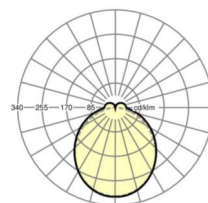

электротехника

Балласт	Электронный драйвер (1 штука)
Мощность системы	53W
сетевое напряжение	230V/50Hz
класс энергосбережения/Источник света	C

Оптика

Оснастка	LED, цветопередача/оттенок света CRI ≥ 80 / 3000K
Допуск для координаты цветности (MacAdam)	3SDCM
Номинальный световой поток	8477lm
Срок службы LED	50000h L80/B10 (Tq 35°C)
светоотдача светильников	161lm/W
Угол излучения	115° (C0) / 110° (C90)
UGR поп./вдоль	26.9 / 26.3

Механика

цвет корпуса	белый стандартный для электротехники RAL 9016
размеры (LxWxH/DxH)	1531mm x 55mm x 37mm
вес (нетто)	2kg
Вид монтажа	сборка трековых систем, световая структура

DEEP-LINK

<https://www.regiolum.de/ru/article/19475004120>

Ссылка	LED 9000lm 830
ηLB	100 %
Φ ↓/↑	90 % / 10 %
UGR поп./вдоль	26.9 / 26.3

размеры

L	1531 mm	Длина
B	55 mm	Ширина
H	37 mm	Высота